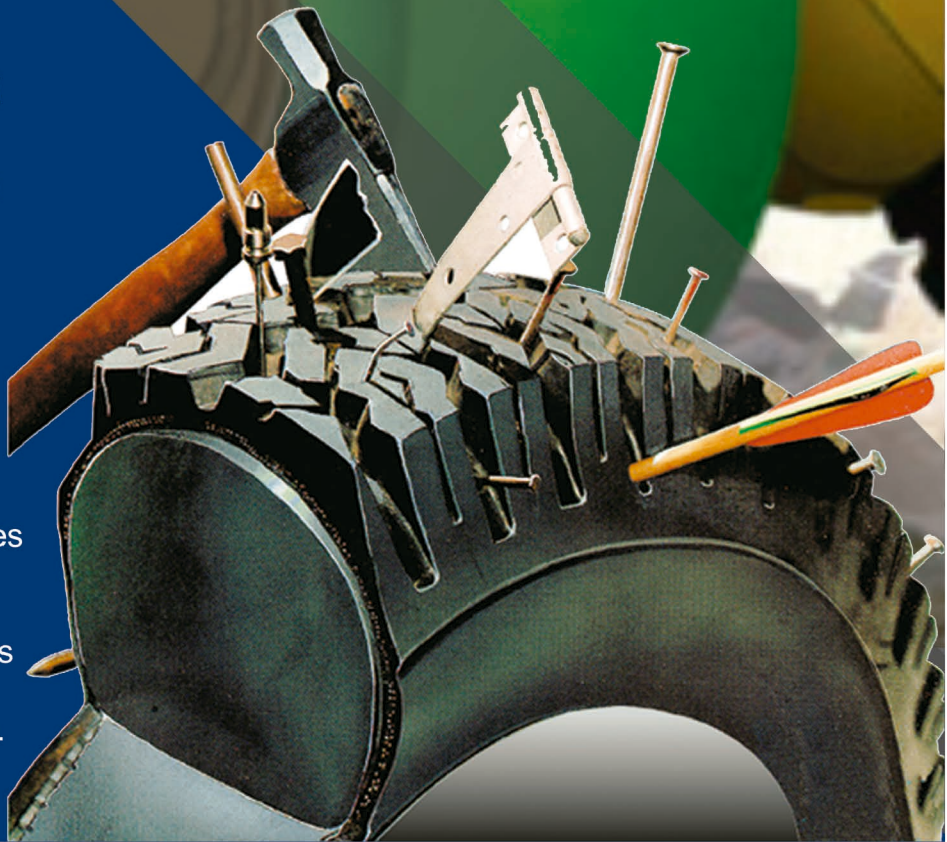

## SOLUÇÕES EM PREENCHIMENTO DE PNEUS

# TyrFil<sup>®</sup>

**SEM AR = SEM PNEUS FURADOS!**

TYRFIL é um preenchimento de poliuretano que permite os equipamentos industriais, construção, mineração e florestais a operarem sobre cacos de vidros, pregos, cavacos de madeiras, metais e pedras cortantes sem a preocupação de ter os pneus furados.

Por vários anos a durabilidade e eficácia de TYRFIL tem sido comprovada por milhares de empresas do setor de Mineração, Construção, Siderurgia, Metalurgia, Reciclagem de Materiais e outras aplicações como de sobre cargas e altamente perfurantes e de Segurança a vida humana.